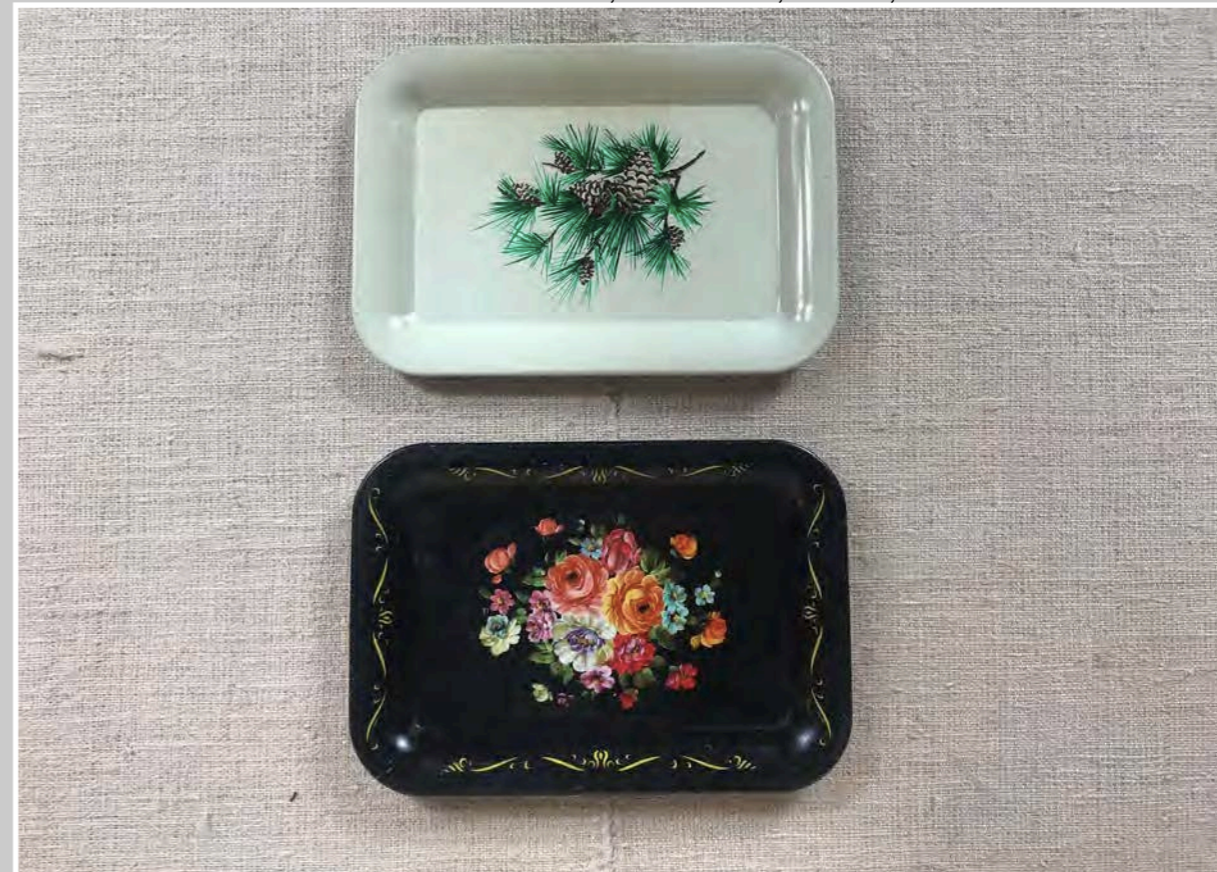

VASSIETTI RETTANGOLARI METALLO LACCATO
17 x 12 cm