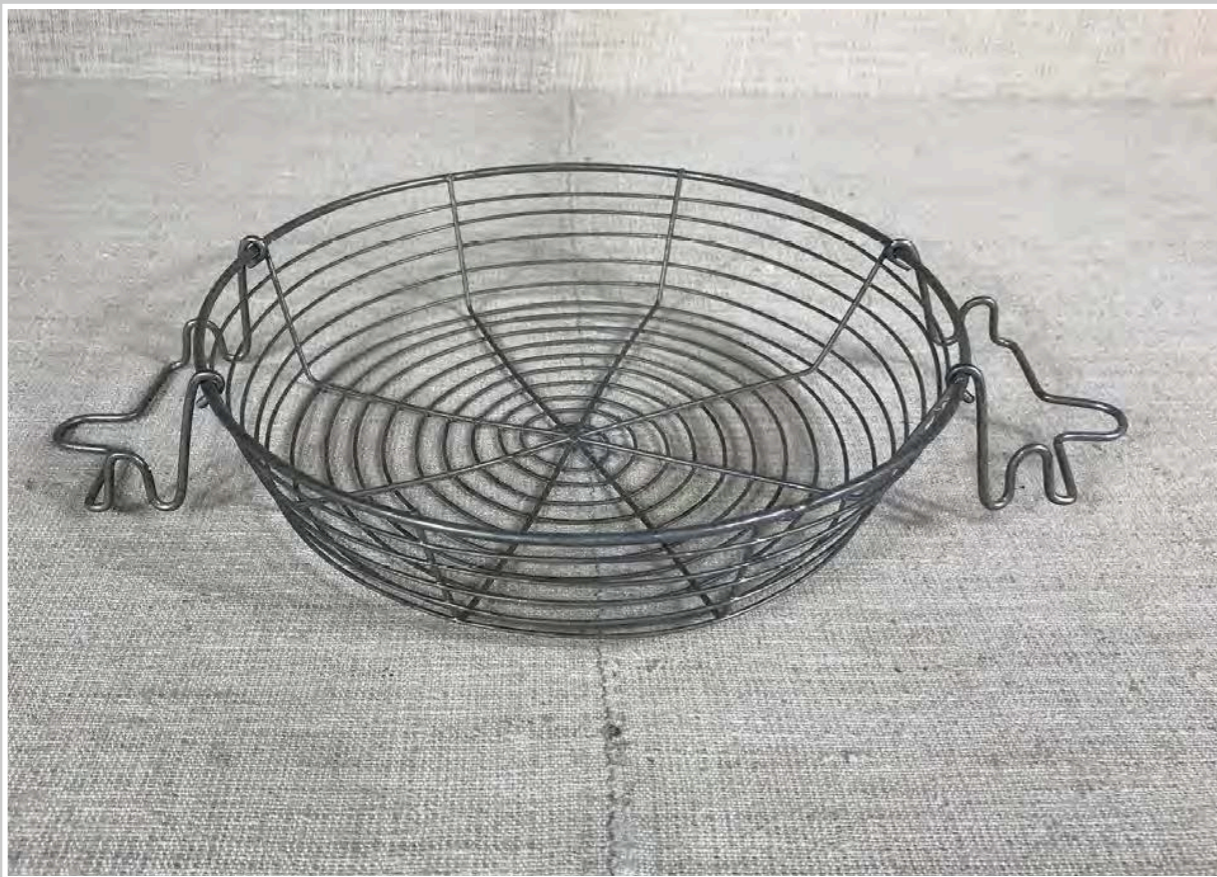

SET OLIO E ACETO SALE E PEPE CON SUPPORTO IN LEGNO

OLIO E ACETO CERAMICA BIANCA

OLIO E ACETO CERAMICA CON DECORO PAPAVERI

BOTTIGLIA ACETO IN CERAMICA

FORMAGGERA

MACINA SALE E PEPE
h 38,5 cm

SET STUZZICADENTI ANNI 60

CONTENITORE POSATE IN FILO DI ALLUMINIO

CONTENITORE POSATE IN VIMINI

PICCOLE POSATE IN LEGNO

CESTINO FILO PLASTICA
26 x 23 cm - 32 x 27 cm

CESTINO IN FILO DI FERRO
diam 22,5 cm

PICCOLO CESTINO IN FILO DI FERRO
14 x h 9 cm

CESTINO IN FILO DI FERRO CON MANICI
diam 17 cm

CESTINO METALLO DORATO
25 x 16 x h 10 cm

CESTINO CERAMICA CON MANICO RATTAN
32 x 19 cm

CESTINO CERAMICA CON MANICO FILO FERRO PLASTIFICATO
diam 27,5 cm

CESTINO CON MANICO E PIEDINI
diam 26 cm h 31 cm