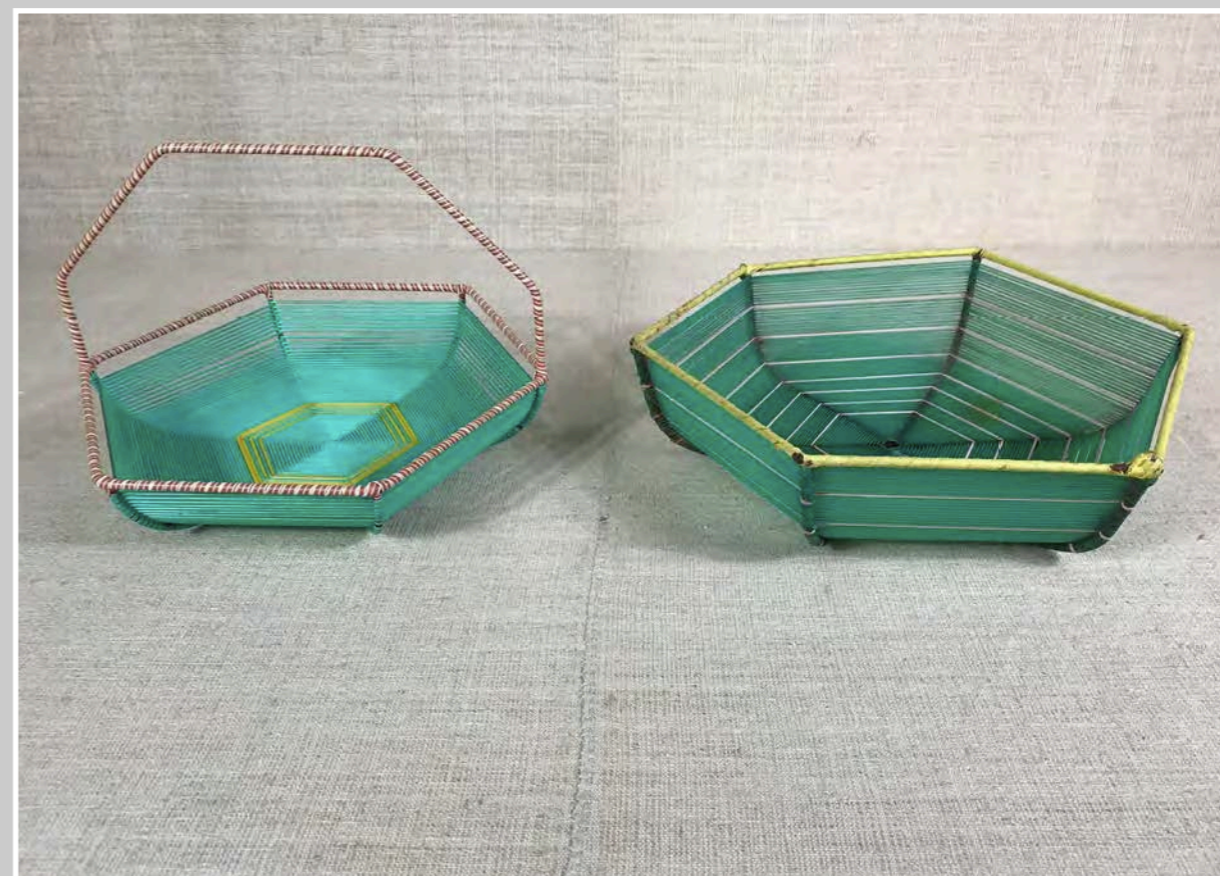

SET OLIO E ACETO SALE E PEPE CON SUPPORTO IN LEGNO

OLIO E ACETO CERAMICA BIANCA

OLIO E ACETO CERAMICA CON DECORO PAPAVERI

BOTTIGLIA ACETO IN CERAMICA

FORMAGGERA

MACINA SALE E PEPE
h 38,5 cm

SET STUZZICADENTI ANNI 60

CONTENITORE POSATE IN FILO DI ALLUMINIO

CONTENITORE POSATE IN VIMINI

PICCOLE POSATE IN LEGNO

CESTINO FILO PLASTICA
26 x 23 cm - 32 x 27 cm

CESTINO IN FILO DI FERRO
diam 22,5 cm

PICCOLO CESTINO IN FILO DI FERRO
14 x h 9 cm