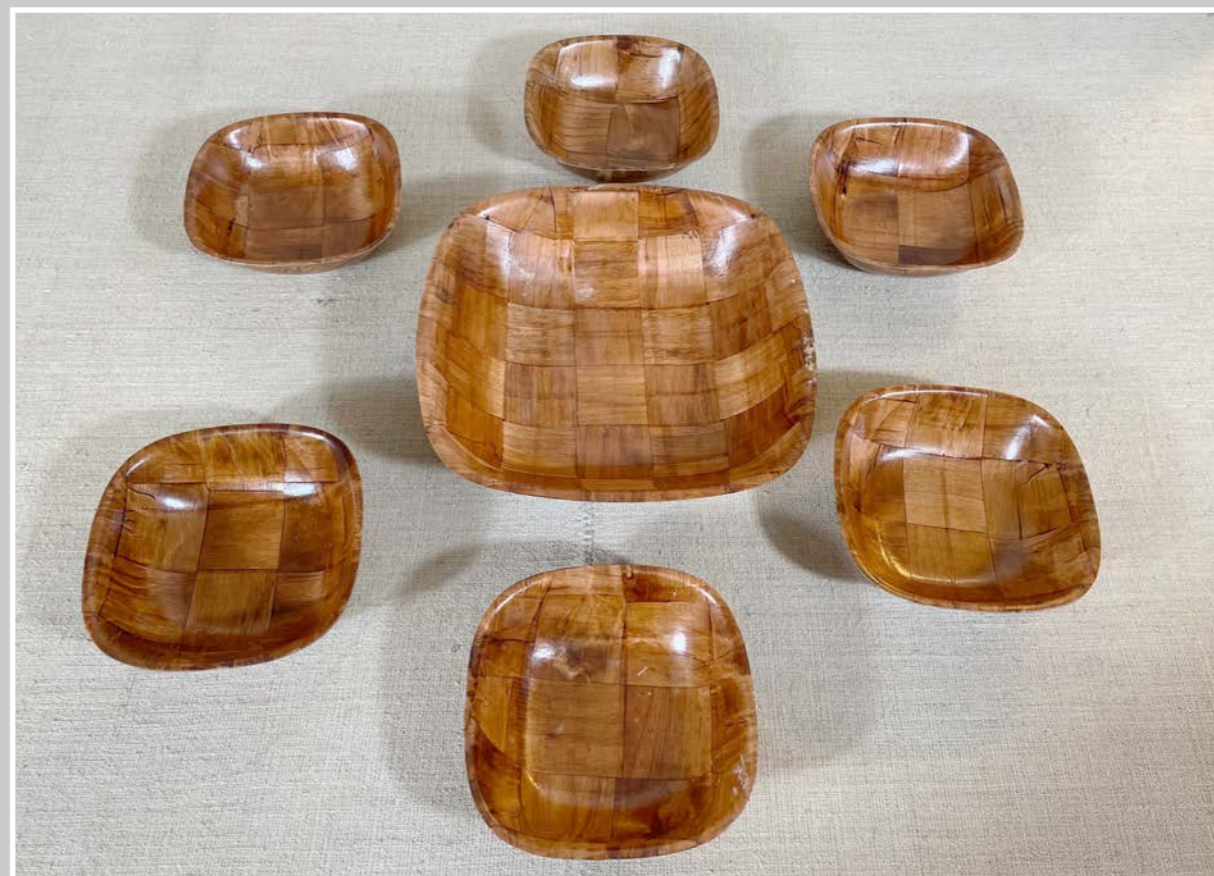

CIOTOLA DECORO VERDE
diam 24 h 7 cm

CIOTOLA VETRO
diam 24,5 h 10 cm

CIOTOLA DECORO ROSSO
diam 25 h 6,5 cm

CIOTOLA VETRO COLORATO GIALLO
diam 23 cm h 9,5 cm

CIOTOLA VETRO BORDO CROMATO
diam 22,5 h 10 cm

CIOTOLA MELAMINA GIALLA
diam 31 h 11,5 cm

CIOTOLA DECORI VERDE E BORDEAUX
diam 23 cm

CIOTOLA BORDO MARRONE
diam 20,5 cm h 11,5 cm

CIOTOLA TEXTURE TIPO CORTECCIA
h 8 cm diam 18 cm

CIOTOLA VETRO
diam 22,5 cm

CIOTOLA BIANCA RIGA ORO
diam 24 cm

CIOTOLA AZZURRA
diam 26 cm h 12 cm

CIOTOLA DECORO FIORI
diam 25 cm

SET MACEDONIA BAMBOO
Ciotola 25 x 25 cm ciotole 15 x 15 cm

CIOTOLE LEGNO
chiara diam 25,5 h 8 cm scura diam 22 h 9,5 cm

CIOTOLA CERAMICA RIGA MARRONE
Diam 17 cm

PIATTO MARMO
diam 24,5 h 5 cm